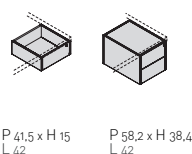

Cassettiere in legno sospese
Veneered suspended pedestals
Cajoneras colgadas en madera
Caissons suspendus en placage
Тумба с ящиками деревянная подвесная