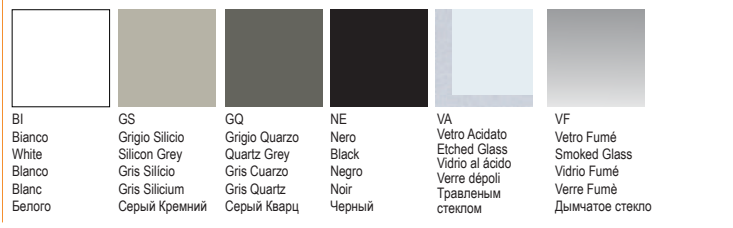

BI Bianco White Blanco Blanc Белого	GS Grigio Silicio Silicon Grey Gris Silicio Gris Silicium Серый Кремний	GQ Grigio Quarzo Quartz Grey Gris Cuarzo Gris Quartz Серый Кварц	NE Nero Black Negro Noir Черный	VA Vetro Acidato Etched Glass Vidrio al ácido Verre dépoli Травленным стеклом	VF Vetro Fumè Smoked Glass Vidrio Fumè Verre Fumè Дымчатое стекло

Cassa
Structure
Estructura
Corps
Каркас