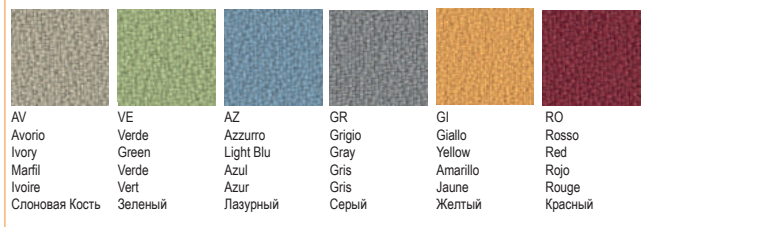

AV Avorio Ivory Marfil Ivoire Слоновая Кость	VE Verde Green Verde Vert Зеленый	AZ Azzurro Light Blu Azul Azur Лазурный	GR Grigio Gray Gris Gris Серый	GI Giallo Yellow Amarillo Jaune Желтый	RO Rosso Red Rojo Rouge Красный

Schermi in metacrilato
Methacrylate screens
Separadores en metacrilato
Ecrans méthacrylate
Экраны из метакрилата