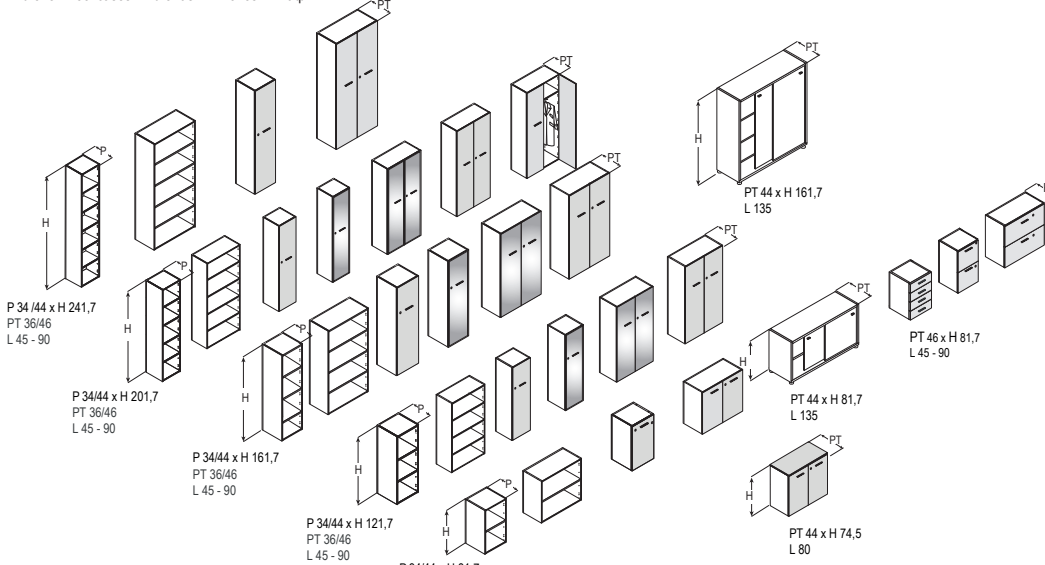

P 99,8 x H 74,4
L 99,8

H 106
H 135,4

Cassettiere in legno su ruote
Melamine pedestals on castors
Cajonera en melamina con ruedas
Caissons sur roulettes en mélamine
Тумба с деревянными ящиками на колесах

P 56 x H 60
L 42

Librerie - Bookcases - Librerías - Armoires - Шкафы

P 34 / 44 x H 241,7
PT 36 / 46
L 45 - 90

P 34 / 44 x H 201,7
PT 36 / 46
L 45 - 90

P 34 / 44 x H 161,7
PT 36 / 46
L 45 - 90

P 34 / 44 x H 121,7
PT 36 / 46
L 45 - 90