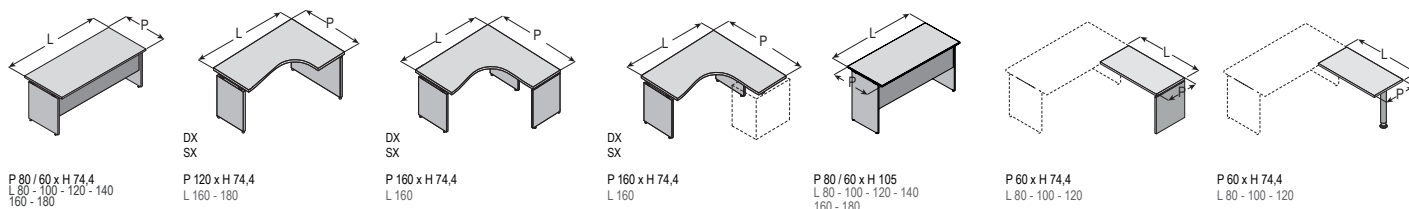

P 80 / 60 x H 74,4
L 80 - 100 - 120 - 140
160 - 180

DX
SX
P 120 x H 74,4
L 160 - 180

DX
SX
P 160 x H 74,4
L 160

DX
SX
P 160 x H 74,4
L 160

P 80 / 60 x H 105
L 80 - 100 - 120 - 140
160 - 180

P 60 x H 74,4
L 80 - 100 - 120

P 60 x H 74,4
L 80 - 100 - 120

Scrivanie con piani in legno e gambe in metallo - Desk with melamine tops and metal legs - Mesa con sobrees de melamina y patas metálicas
Bureaux avec plateaux en mélamine et pieds métallique - Письменный стол с деревянной столешницей и металлическими ногами

Modulo Saturno
Saturn Unit
Modulo Saturno
Module Saturne
Модуль Сатурн

P 20 x H 40
L 46,2

L Lunghezza - Length - Anchura - Longueur - Длина
LT Lunghezza totale - Total length - Anchura total - Longueur globale - Полная длина
P Profondità - Depth - Profundidad - Profondeur - Глубина
PT Profondità totale - Total depth - Ancho total - Profondeur totale - Полная глубина
H Altezza - Height - Altura - Hauteur - Высота
DX - Right - Droit - Derecha - Правый
SX - Left - Izquierda - Gauche - Левый