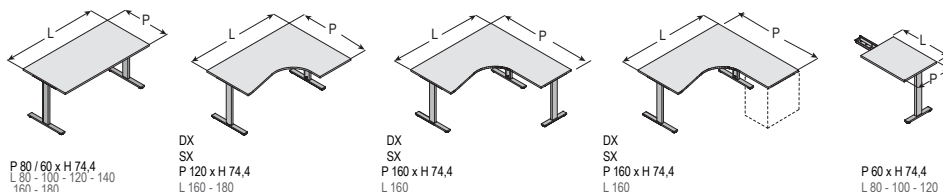

P 80 / 60 x H 74,4
L 80 - 100 - 120 - 140
160 - 180

DX
SX
P 120 x H 74,4
L 160 - 180

DX
SX
P 160 x H 74,4
L 160

DX
SX
P 160 x H 74,4
L 160

P 80 / 60 x H 105
L 80 - 100 - 120 - 140
160 - 180

P 60 x H 74,4
L 80 - 100 - 120

P 60 x H 74,4
L 80 - 100 - 120

Scrivanie con piani in legno e gambe in metallo - Desk with melamine tops and metal legs - Mesa con sobrees de melamina y patas metálicas
Bureaux avec plateaux en mélamine et pieds métallique - Письменный стол с деревянной столешницей и металлическими ногами

Modulo Saturno
Saturn Unit
Modulo Saturno
Module Saturne
Модуль Сатурн

P 20 x H 40
L 46,2

L Lunghezza - Length - Anchura - Longueur - Длина
LT Lunghezza totale - Total length - Anchura total - Longueur globale - Полная длина
P Profondità - Depth - Profundidad - Profondeur - Глубина
PT Profondità totale - Total depth - Ancho total - Profondeur totale - Полная глубина
H Altezza - Height - Altura - Hauteur - Высота
DX - Right - Droit - Derecha - Правый
SX - Left - Izquierda - Gauche - Левый