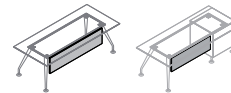

Módesty panel - Faldon - Voile de fond - Передняя панель стола

180 - 131 x 34   180 - 100 x 34
200 - 151 x 34   200 - 120 x 34