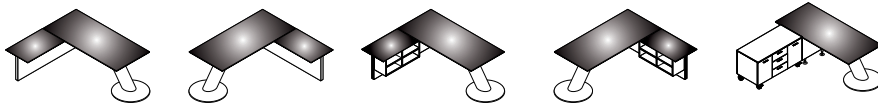

Scrivanie con gamba cilindrica - Cylindrical leg desk - Escritorios con pata cilíndrica
Bureaux avec pied cylindriques - Письменные столы с цилиндрическими ножками

200 x 190 x 72,7 H. 200 x 190 x 72,7 H. 200 x 190 x 72,7 H. 200 x 190 x 72,7 H. 200 x 195 x 72,7 H.

Scrivanie con gamba legno - Wooden leg desk - Escritorios con pata en madera
Bureaux avec pied bois - Письменные столы с деревянными ножками

180 x 190 x 72,7 H.
200 x 190 x 72,7 H.

Plani in vetro - Glass desktop - Planos en vidrio - Plans en verre - Стеклопанные столешницы

Scrivanie con gambe coniche - Conical legs desk - Escritorios con patas cónicas - Bureaux avec pied coniques - Письменные столы с коническими ножками

180 x 90 x 73 H.
200 x 90 x 73 H. 180 x 190 x 73 H.
200 x 190 x 73 H. 180 x 190 x 73 H.
200 x 190 x 73 H. 180 x 195 x 73 H.
200 x 195 x 73 H. 180 x 179 x 73 H.
200 x 179 x 73 H.

Scrivanie con gamba cilindrica - Cylindrical leg desk - Escritorios con pata cilíndrica
Bureaux avec pied cylindriques - Письменные столы с цилиндрическими ножками

200 x 190 x 73 H. 200 x 190 x 73 H. 200 x 190 x 73 H. 200 x 190 x 73 H. 200 x 195 x 73 H.