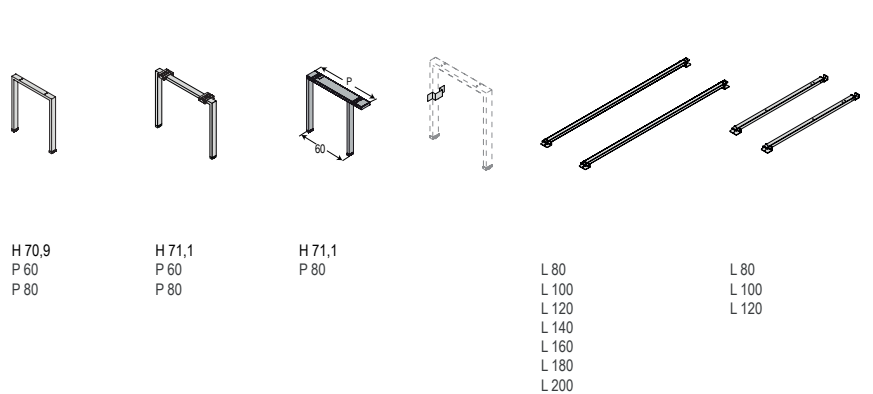

■ Melaminico - Melamine - Melamina - Méla miné
■ Laminato - Laminato - Laminado - Stratifié
■ Vetro - Glass - Vidrio - Verre

L: Lunghezza - Length - Anchura - Longueur
P: Profondità - Depth - Profundidad - Profondeur
H: Altezza - Height - Altura - Hauteur
DX: Destra - Right - Derecha - Droit
SX: Sinistra - Left - Izquierda - Gauche

Frontali-Fasce-Top / Frontal panels-bands-top / Frontales-franjas-top / Façades-tops

Elementi di raccordo / Linking elements / Elementos de conexion / Elements de jonction

Elementi di chiusura laterale / Side closing elements / Elementos para el cierre lateral / Elements de fermeture laterale

Contenitori aggregabili / Units to be combined / Contenedores apilables / Meubles agrégation

Piani scrivania e colloquio / Desk and colloquy tops / Tapas mesa y colloquio / Plateau bureau et entrevue

Strutture per scrivanie e appendici / Desks and extensions structures / Estructuras para escritorios y laterales / Structures bureaux et retours

P 9 x H 9
L 64,6
L 82,4
L 104,6

P 56 x H 57
L 22,2

P 0,8 x H 2
L 100
L 150
L 200
L 250
L 300

P 4 x H 2
L 13